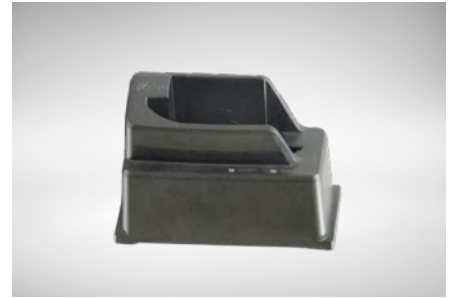

01 / Mobile Handheld Computer M270

TECHNISCHE DATEN

Gehäuse:	ABS	Tastatur:	Schnelleingabetastatur, 15 mm Tastenabstand, 15 Tasten in Hartschalenausführung, 10 Funktionstasten
Schutzart:	IP54	Barcodescanner:	1D-Scanner SE965 im Gehäuse integriert (seitliche Scannertasten)
Betriebstemperatur:	0 °C bis 40 °C	Prozessor:	NXP®* i.MX6 DualLite, 1 GHz (DualCore, Cortex A9)
Lagertemperatur:	-20 °C bis 70 °C	Speicher:	8 GB Flash, 1 GB RAM, optional größerer Speicher erhältlich
Abmessungen:	219 x 62/83 x 39/41 mm (L x B x H)	Betriebssystem:	Android™** Industrial+
Gewicht:	Ca. 500 g	Schnittstellen:	USB OTG, Ethernet
Stromversorgung:	Schnellwechselakku, Li-Ionen mit 24,5 Wh (3.400 mAh/7,2 V) Dockingstation oder Akkuladestation		
Display/Anzeige:	3,5" TFT-Farbdisplay mit LED Backlight, 480 x 640 Pixel, 400 cd/m², Status LED		
Touchscreen:	Kapazitiv, Oberflächenhärte min 6H		

DS270 Standard-Ausführung

DS270 NP Lade-Übertragungsbox

Akku-Ladestation NP270 (1-fach)

Akku-Ladestation NP270 (5-fach)

Ersatzakku

Griff

Halterung RAM Mount für Mobile Handheld Computer

M270 Zipper und Schlaufe