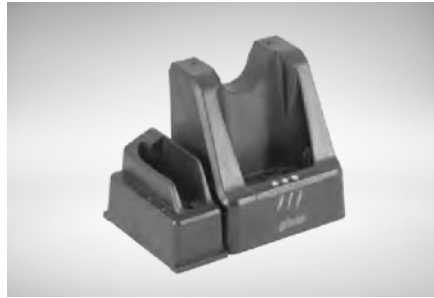

TECHNISCHE DATEN

Optionen:

- 2D-Scanner SE4500
- 2D-Longrange-Scanner EX25 mit Griff
- WLAN nach IEEE 802.11a/b/g/n (2,4 GHz/5 GHz)
WLAN Security¹: WEP, WPA, IEEE802.11i (WPA2), WPA2-PSK, Personal and Enterprise,
802.11x: PEAP-MSCHAPv2, EAP-TLS
- BT-kompatibler Nahbereichsfunk
- ACD Mobile Device Manager

DS270 Standard-Ausführung

DS270 NP Lade-Übertragungsbox

Akku-Ladestation NP270 (1-fach)

Akku-Ladestation NP270 (5-fach)

Ersatzakku

Griff

Halterung RAM Mount für Mobile Handheld Computer

M270 Zipper und Schlaufe